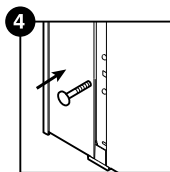

INFO SIGN stand

DURABLE

DURABLE

DURABLE · 58634 Iserlohn · Germany
www.durable.de