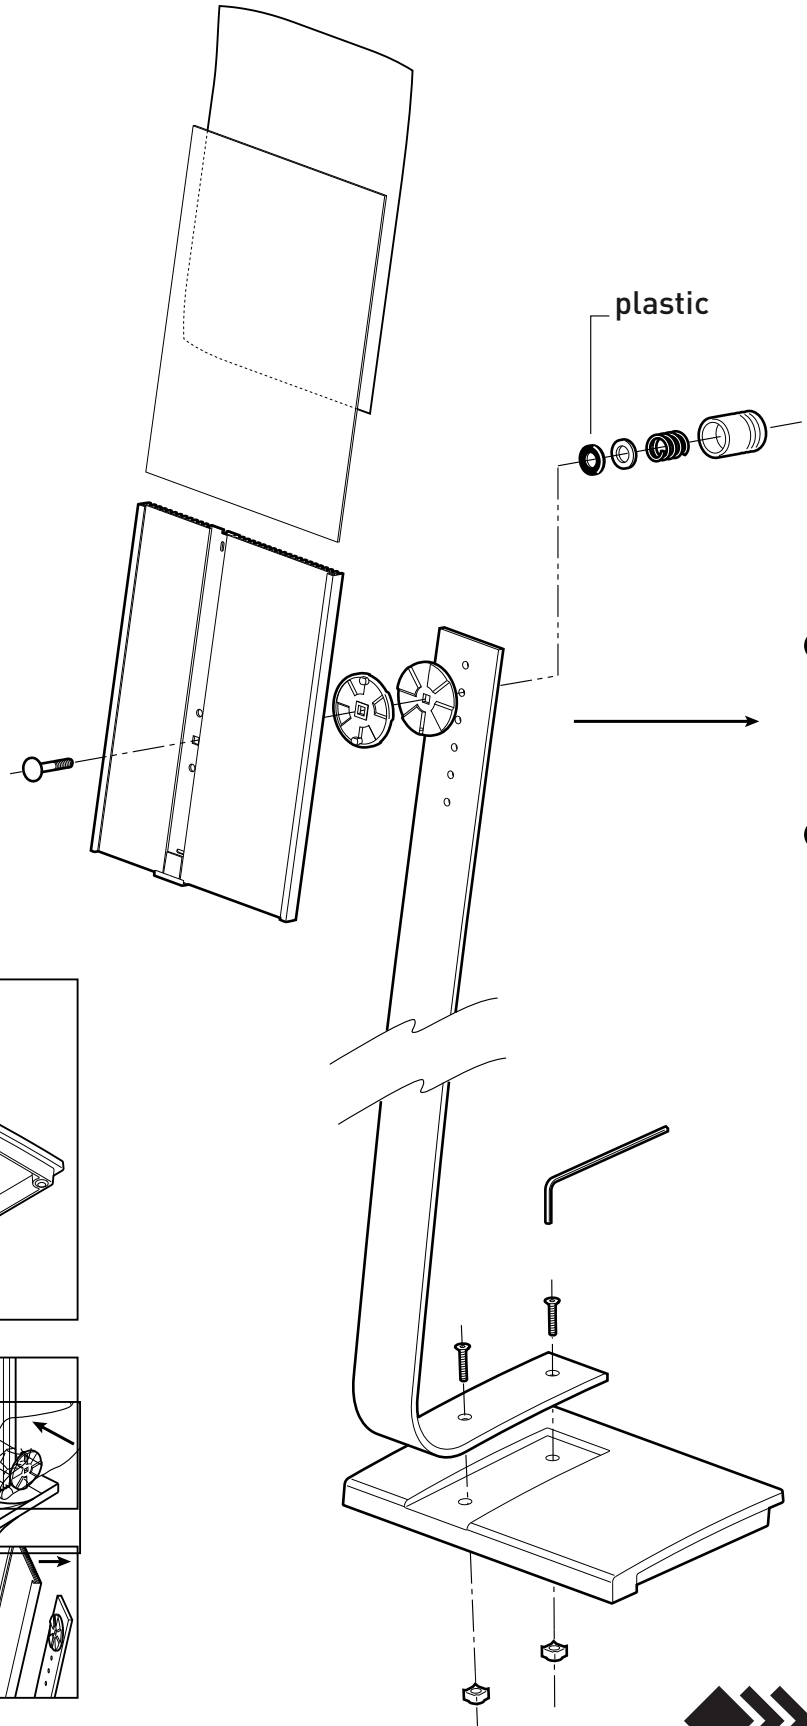

INFO SIGN stand

DURABLE

DURABLE

DURABLE · 58634 Iserlohn · Germany
www.durable.de