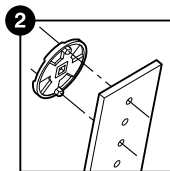

INFO SIGN stand

DURABLE

DURABLE

DURABLE · 58634 Iserlohn · Germany
www.durable.de