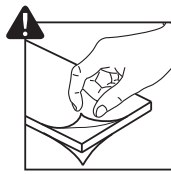

INFO SIGN stand

DURABLE

DURABLE

DURABLE · 58634 Iserlohn · Germany
www.durable.de