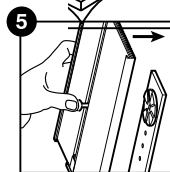

INFO SIGN stand

DURABLE

DURABLE

DURABLE · 58634 Iserlohn · Germany
www.durable.de