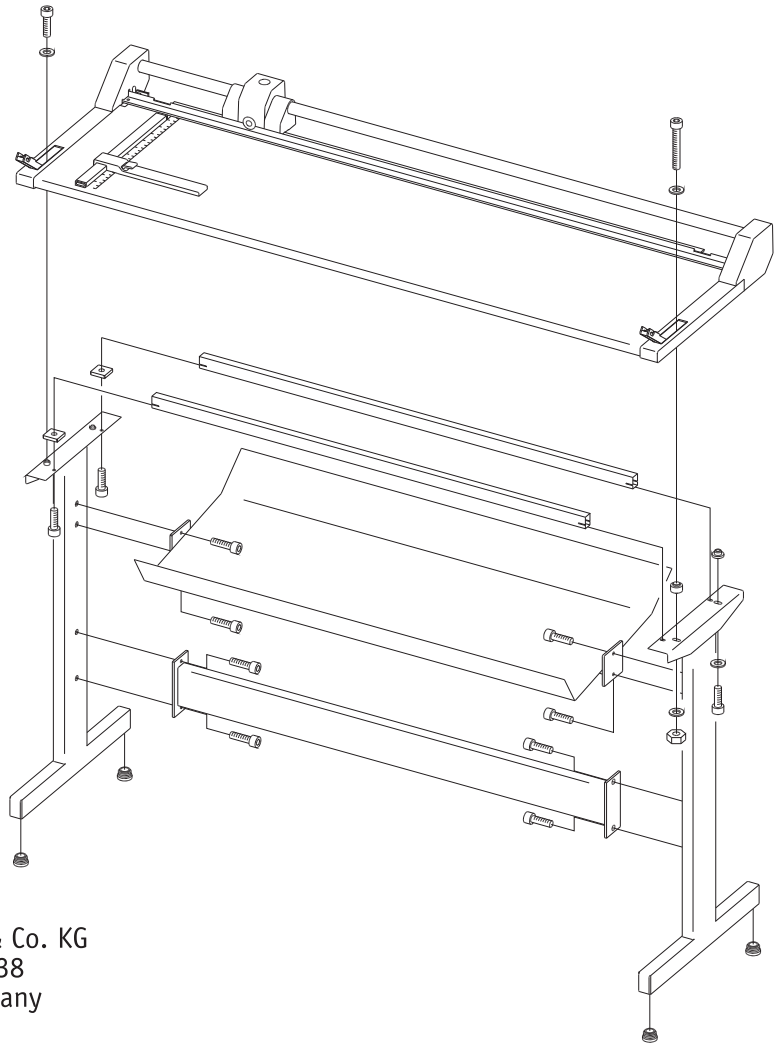

00696
00698

DE	Montageanleitung	RU	Инструкция по сборке
UK/US	Assambly instructions	EE	Paigaldusjuhend
FR	Instructions de montage	LT	Surinkimo instrukcija
ES	Instrucciones de montaje	LV	Montāžas pamācība
IT	Istruzioni di montaggio	CZ	Montážní návod
PT	Instruções de montagem	SK	Návod na montáž
NL	Montage Handleiding	PL	Instrukcja montażu
DK	Monteringsvejledning	RO	Instrucțiuni de asamblare
FI	Kokoamisohje	BG	Упътване за монтаж
NO	Monteringsveiledning	TR	Kurulum talimatları
SE	Monteringsinstruktioner	GR	Οδηγίες Συναρμολόγησης
SI	Navodila za montažo	AE	تعليمات التركيب
HR	Szerelési útmutató	JP	組立方法について
HU	Szerelési útmutató	CN	安装指南