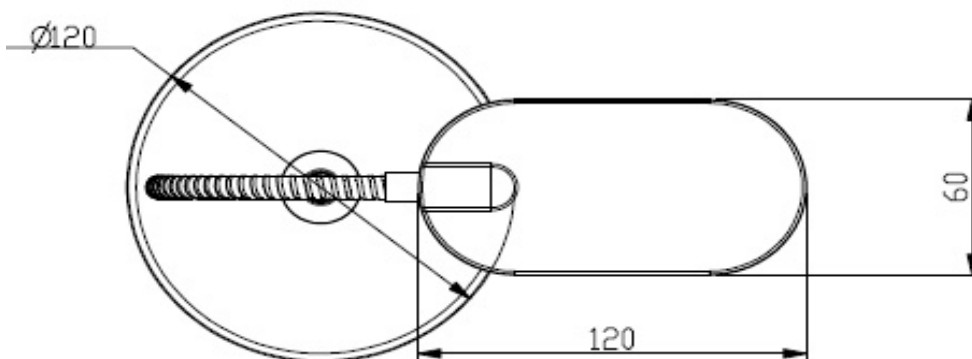

LED-Schreibtischleuchte ART. NR. 9081

LED-desk lamp ART. NR. 9081