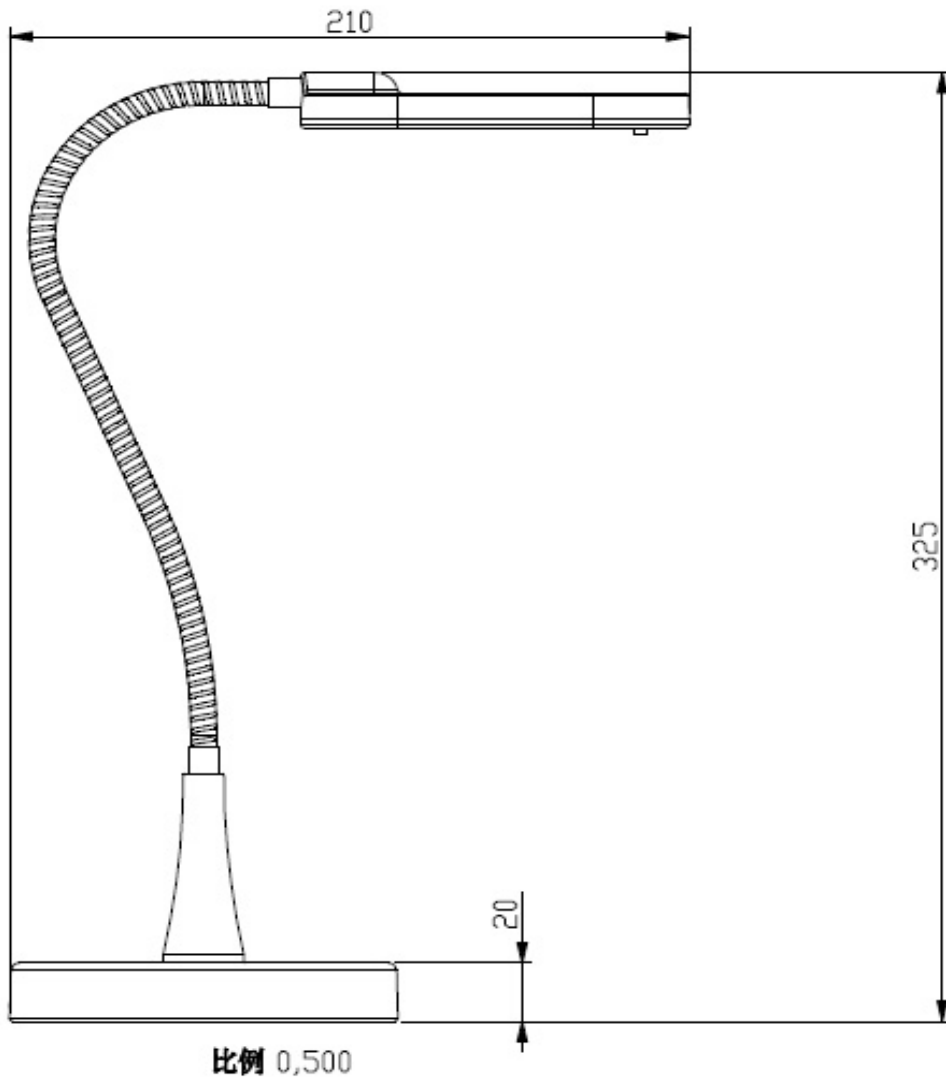

LED-Schreibtischleuchte ART. NR. 9081

LED-desk lamp ART. NR. 9081