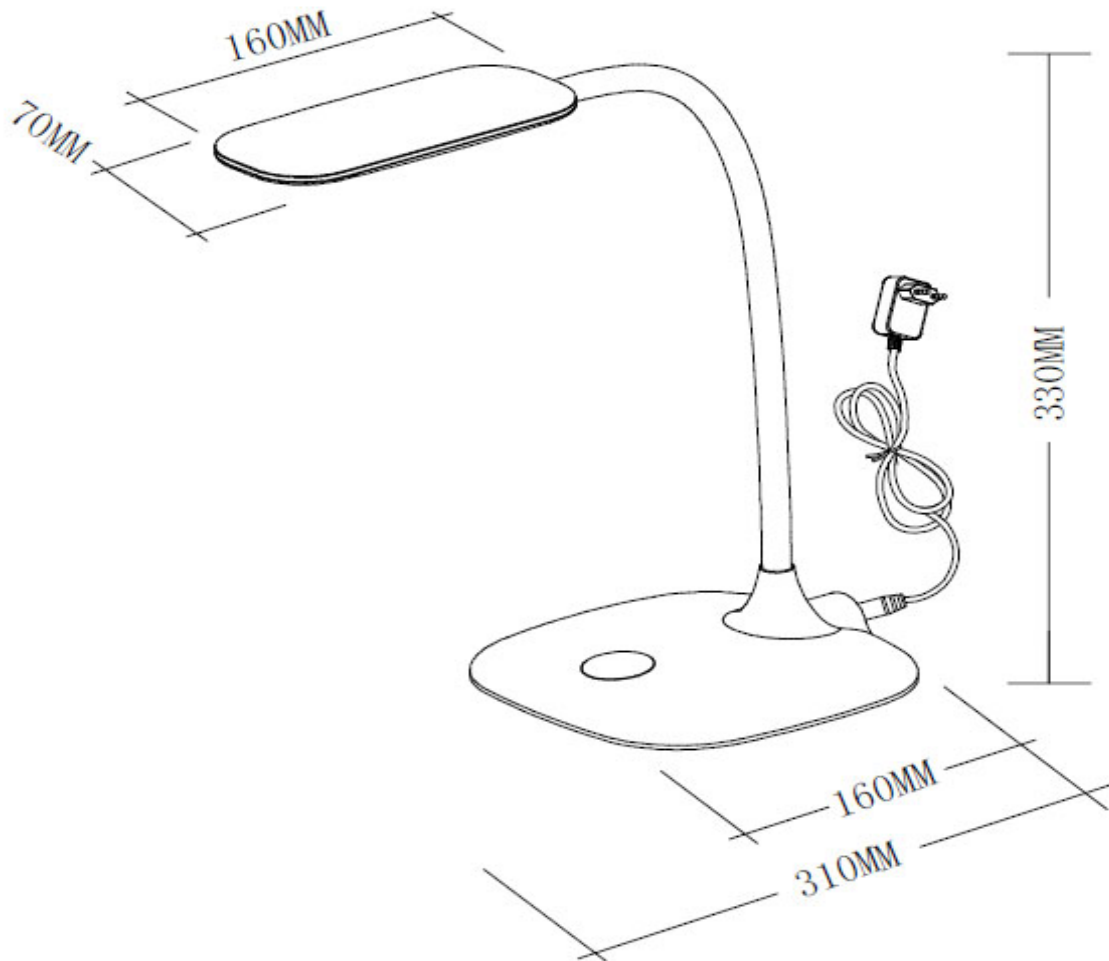

LED-Schreibtischleuchte ART. NR. 9082

LED-desk lamp ART. NR. 9082