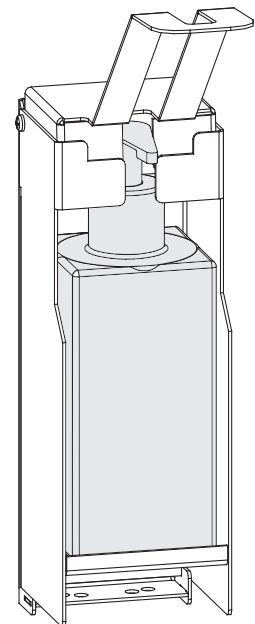

DURABLE

Desinfektionsflasche ist nicht
im Lieferumfang enthalten
Disinfection bottle is not included

5891

5893

DESINFEKTIONSSPENDER BODEN

DISINFECTANT DISPENSER
FLOOR

DESINFEKTIONSSPENDER WAND

DISINFECTANT DISPENSER
WALL

1

5891

2

5891

3**# 5891****4****# 5891**

	Size (mm)
A	max. 75
B	max. 70
C	185-235

Size B ≤ 65 mm

5

	Size (mm)
A	max. 75
B	max. 70
C	185-235

C

Size B ≤ 65 mm

**10****# 5893**

DURABLE

DURABLE · Hunke & Jochheim GmbH & Co. KG
 Westfalenstraße 77-79 · 58636 Iserlohn
 T +49 (0)2371 662-0 · F +49 (0)2371 662-221
 durable@durable.de · durable.de