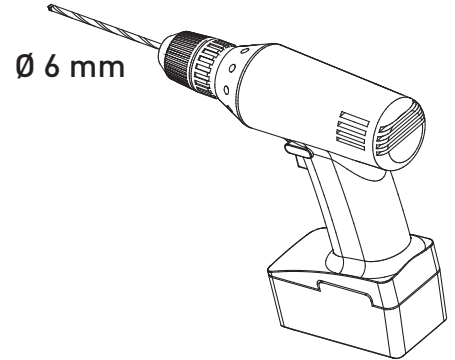

1

5891

2

5891

3**# 5891****4****# 5891**

	Size (mm)
A	max. 75
B	max. 70
C	185-235

Size B ≤ 65 mm

5

5891

6

5891

7

5893

8

5893

9**# 5893**

	Size (mm)
A	max. 75
B	max. 70
C	185-235

C

Size B ≤ 65 mm

**10****# 5893**

DURABLE

DURABLE · Hunke & Jochheim GmbH & Co. KG
 Westfalenstraße 77-79 · 58636 Iserlohn
 T +49 (0)2371 662-0 · F +49 (0)2371 662-221
 durable@durable.de · durable.de