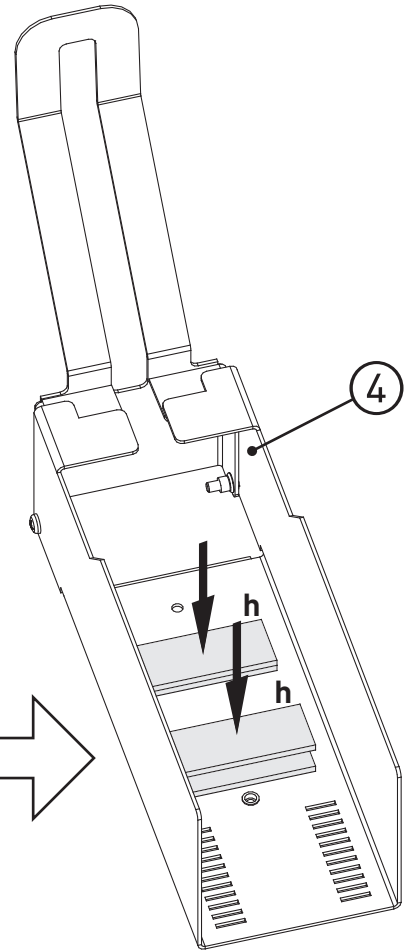

1

5891

2

5891

3**# 5891****4****# 5891**

	Size (mm)
A	max. 75
B	max. 70
C	185-235

Size B ≤ 65 mm

5

5891

6

5891

7

5893

8

5893

9**# 5893**

	Size (mm)
A	max. 75
B	max. 70
C	185-235

C

Size B ≤ 65 mm

**10****# 5893**

DURABLE

DURABLE · Hunke & Jochheim GmbH & Co. KG
 Westfalenstraße 77-79 · 58636 Iserlohn
 T +49 (0)2371 662-0 · F +49 (0)2371 662-221
 durable@durable.de · durable.de