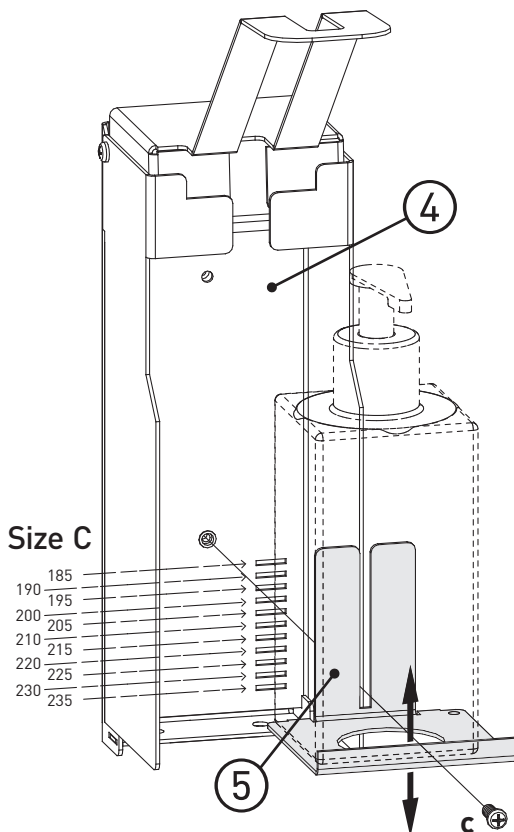

1

5891

2

5891

3**# 5891****4****# 5891**

	Size (mm)
A	max. 75
B	max. 70
C	185-235

Size B ≤ 65 mm

5

5891

6

5891

7

5893

8

5893

9**# 5893**

	Size (mm)
A	max. 75
B	max. 70
C	185-235

C

Size B ≤ 65 mm

**10****# 5893**

DURABLE

DURABLE · Hunke & Jochheim GmbH & Co. KG
 Westfalenstraße 77-79 · 58636 Iserlohn
 T +49 (0)2371 662-0 · F +49 (0)2371 662-221
 durable@durable.de · durable.de