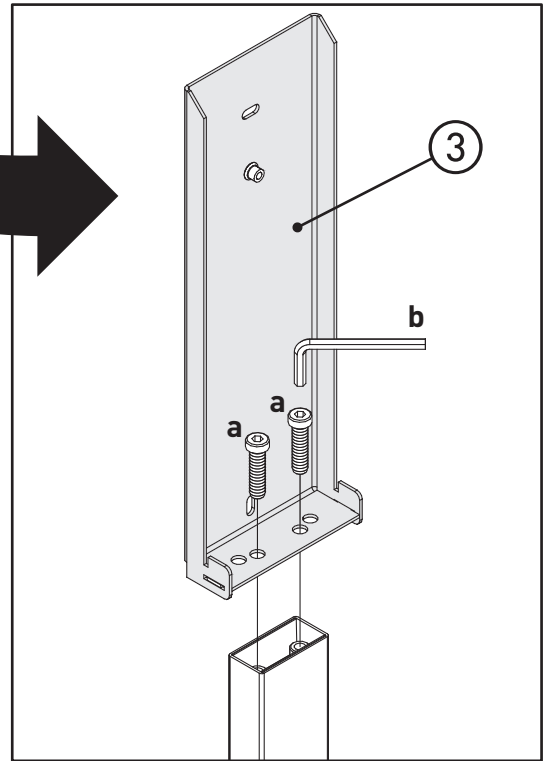

1

5891

2

5891

3**# 5891****4****# 5891**

	Size (mm)
A	max. 75
B	max. 70
C	185-235

Size B ≤ 65 mm

5

5891

6

5891

7

5893

8

5893

9**# 5893**

	Size (mm)
A	max. 75
B	max. 70
C	185-235

C

Size B ≤ 65 mm

**10****# 5893**

DURABLE

DURABLE · Hunke & Jochheim GmbH & Co. KG
 Westfalenstraße 77-79 · 58636 Iserlohn
 T +49 (0)2371 662-0 · F +49 (0)2371 662-221
 durable@durable.de · durable.de