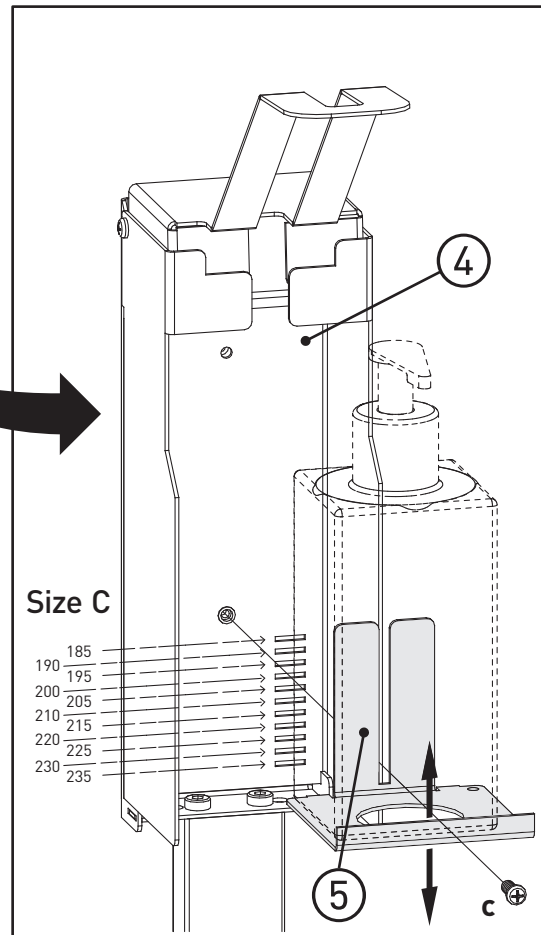

1

5891

2

5891

3**# 5891****4****# 5891**

	Size (mm)
A	max. 75
B	max. 70
C	185-235

Size B ≤ 65 mm

5

5891

6

5891

7

5893

8

5893

9**# 5893**

	Size (mm)
A	max. 75
B	max. 70
C	185-235

C

Size B ≤ 65 mm

**10****# 5893**

DURABLE

DURABLE · Hunke & Jochheim GmbH & Co. KG
 Westfalenstraße 77-79 · 58636 Iserlohn
 T +49 (0)2371 662-0 · F +49 (0)2371 662-221
 durable@durable.de · durable.de