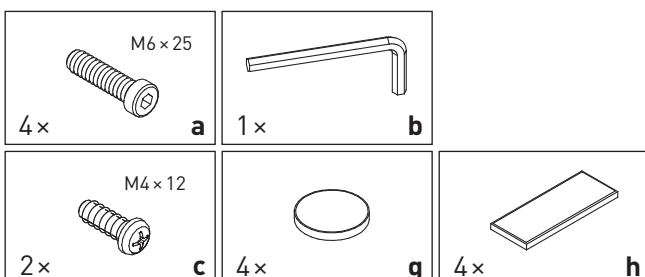

1

5891

2

5891

3**# 5891****4****# 5891**

	Size (mm)
A	max. 75
B	max. 70
C	185-235

Size B ≤ 65 mm

5

	Size (mm)
A	max. 75
B	max. 70
C	185-235

C

Size B ≤ 65 mm

**10****# 5893**

DURABLE

DURABLE · Hunke & Jochheim GmbH & Co. KG
 Westfalenstraße 77-79 · 58636 Iserlohn
 T +49 (0)2371 662-0 · F +49 (0)2371 662-221
 durable@durable.de · durable.de