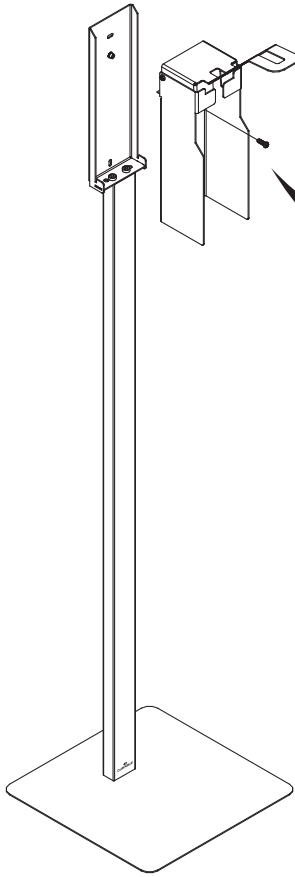

1

5891

2

5891

3**# 5891****4****# 5891**

	Size (mm)
A	max. 75
B	max. 70
C	185-235

Size B ≤ 65 mm

5

5891

6

5891

7

5893

8

5893

9**# 5893**

	Size (mm)
A	max. 75
B	max. 70
C	185-235

C

Size B ≤ 65 mm

**10****# 5893**

DURABLE

DURABLE · Hunke & Jochheim GmbH & Co. KG
 Westfalenstraße 77-79 · 58636 Iserlohn
 T +49 (0)2371 662-0 · F +49 (0)2371 662-221
 durable@durable.de · durable.de