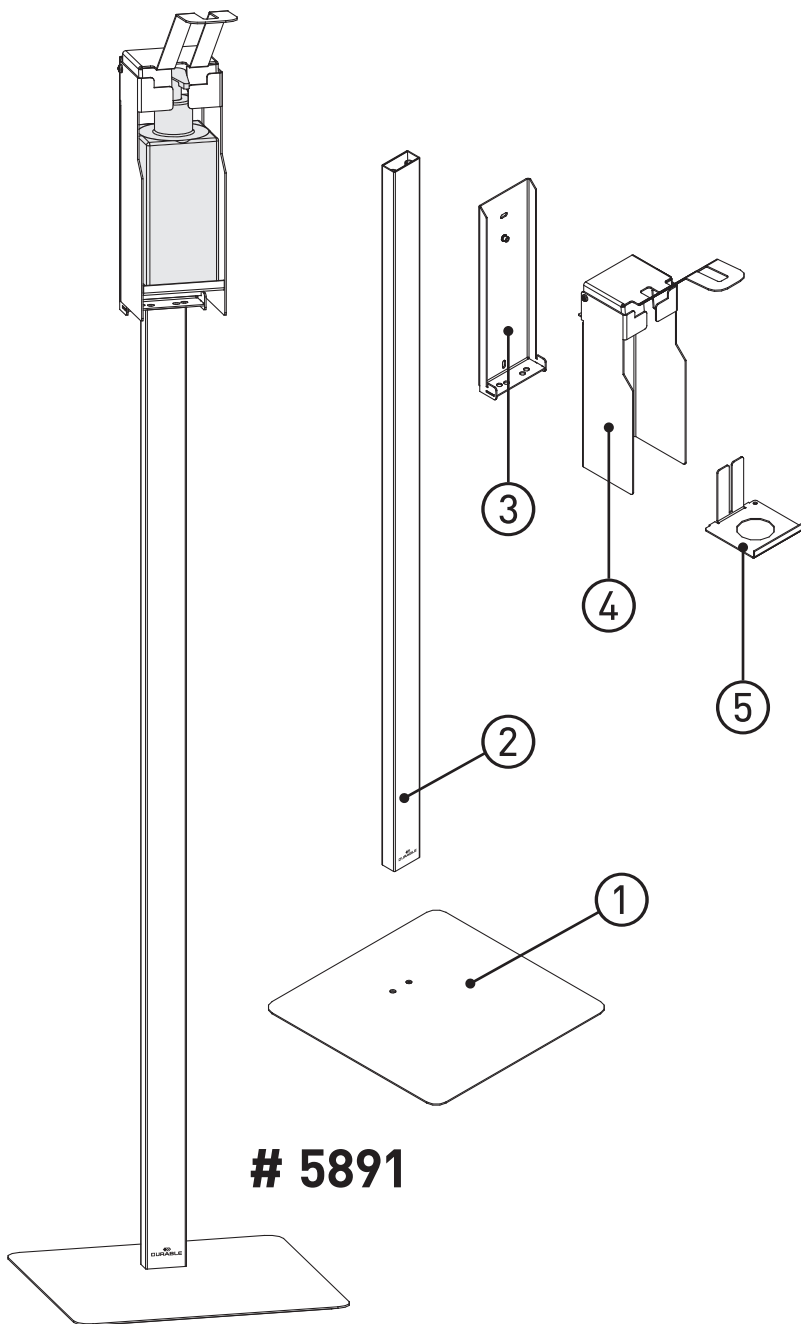

DURABLE

Desinfektionsflasche ist nicht
im Lieferumfang enthalten
Disinfection bottle is not included

5891

5893

DESINFEKTIONSSPENDER BODEN

DISINFECTANT DISPENSER
FLOOR

DESINFEKTIONSSPENDER WAND

DISINFECTANT DISPENSER
WALL

1

5891

2

5891

3**# 5891****4****# 5891**

	Size (mm)
A	max. 75
B	max. 70
C	185-235

Size B ≤ 65 mm

5

5891

6

5891

7

5893

8

5893

9**# 5893**

	Size (mm)
A	max. 75
B	max. 70
C	185-235

C

Size B ≤ 65 mm

**10****# 5893**

DURABLE

DURABLE · Hunke & Jochheim GmbH & Co. KG
 Westfalenstraße 77-79 · 58636 Iserlohn
 T +49 (0)2371 662-0 · F +49 (0)2371 662-221
 durable@durable.de · durable.de