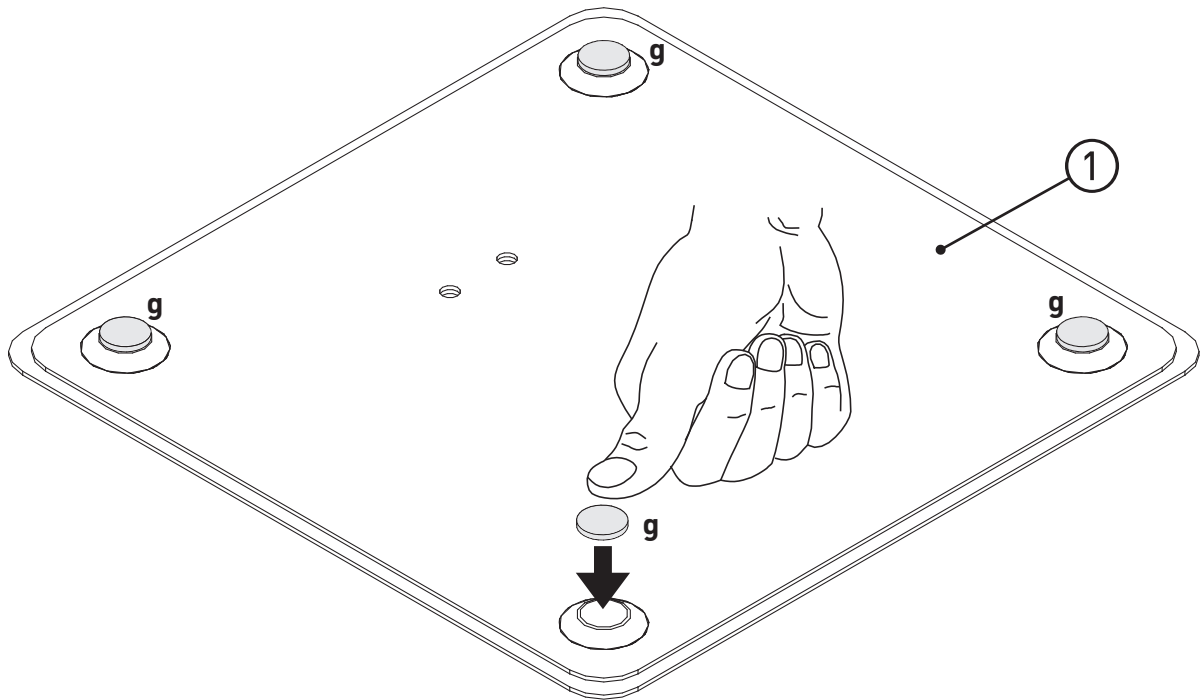

DURABLE

Desinfektionsflasche ist nicht
im Lieferumfang enthalten
Disinfection bottle is not included

5891

5893

DESINFEKTIONSSPENDER BODEN

DISINFECTANT DISPENSER
FLOOR

DESINFEKTIONSSPENDER WAND

DISINFECTANT DISPENSER
WALL

1

5891

2

5891

3**# 5891****4****# 5891**

	Size (mm)
A	max. 75
B	max. 70
C	185-235

Size B ≤ 65 mm

5