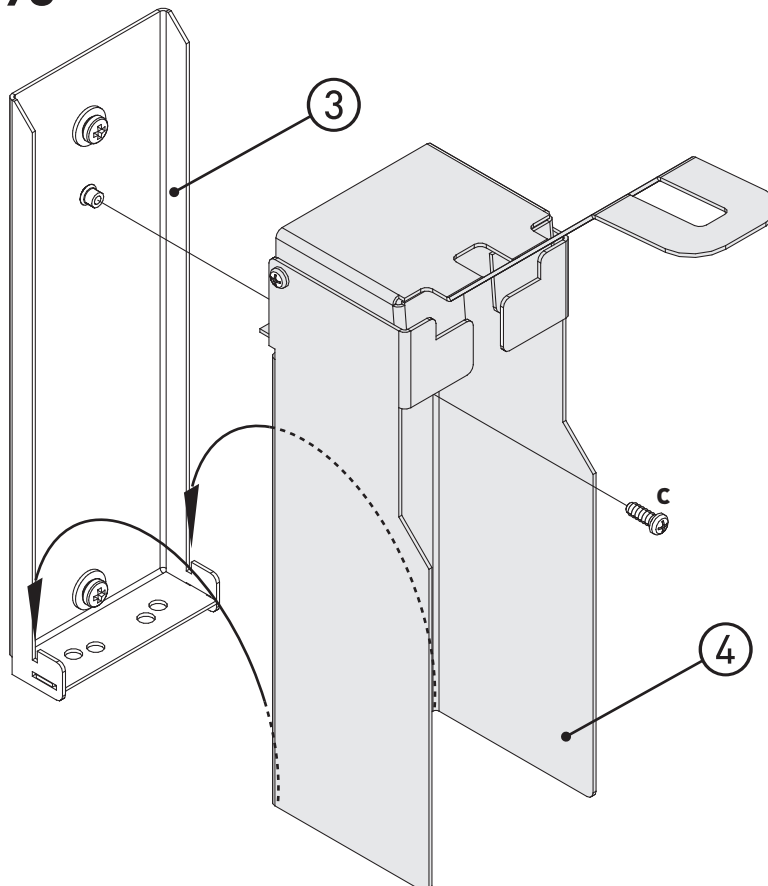

1

5891

2

5891

3**# 5891****4****# 5891**

	Size (mm)
A	max. 75
B	max. 70
C	185-235

Size B ≤ 65 mm

5

5891

6

5891

7

5893

8

5893

9**# 5893**

	Size (mm)
A	max. 75
B	max. 70
C	185-235

C

Size B ≤ 65 mm

**10****# 5893**

DURABLE

DURABLE · Hunke & Jochheim GmbH & Co. KG
 Westfalenstraße 77-79 · 58636 Iserlohn
 T +49 (0)2371 662-0 · F +49 (0)2371 662-221
 durable@durable.de · durable.de