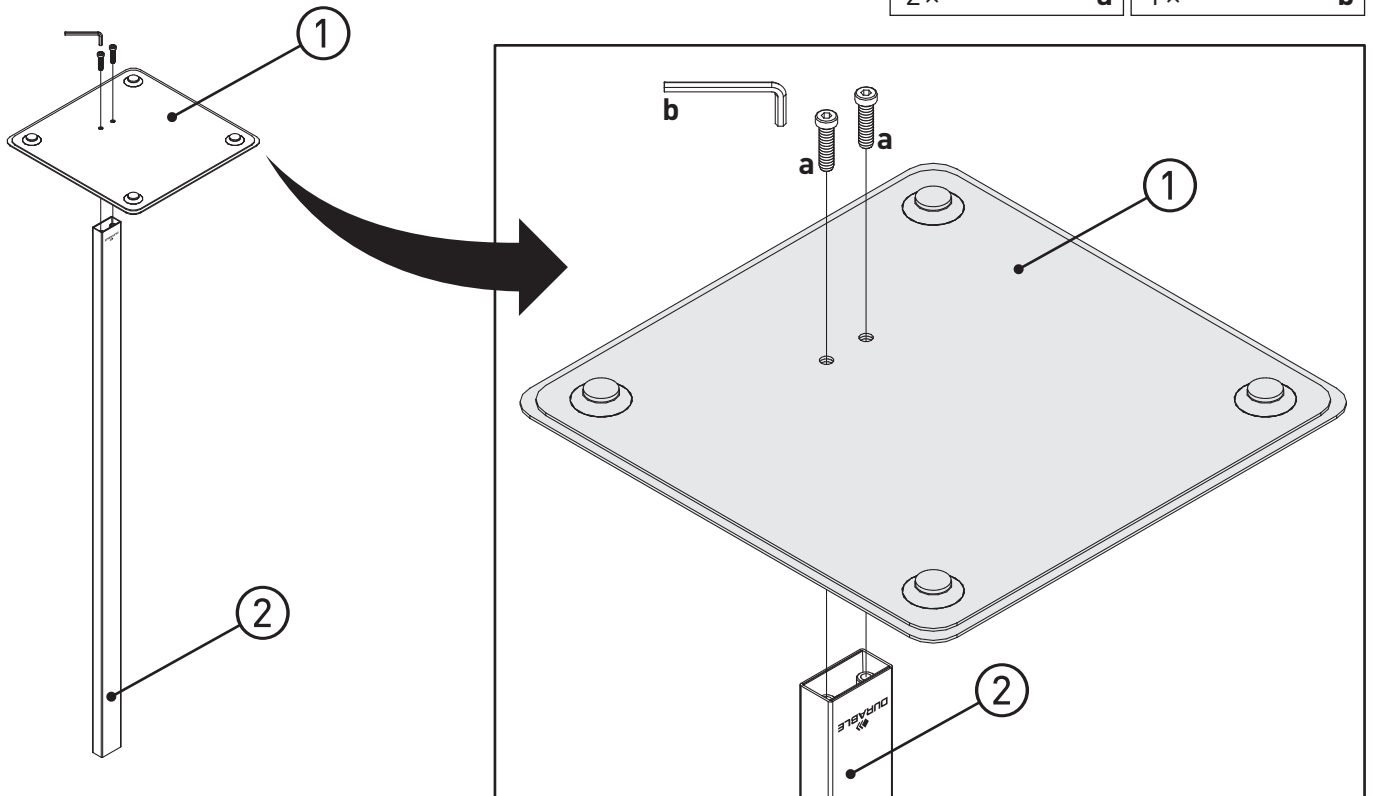

DURABLE

Desinfektionsflasche ist nicht
im Lieferumfang enthalten
Disinfection bottle is not included

5891

5893

DESINFEKTIONSSPENDER BODEN

DISINFECTANT DISPENSER
FLOOR

DESINFEKTIONSSPENDER WAND

DISINFECTANT DISPENSER
WALL

1

5891

2

5891

3**# 5891****4****# 5891**

	Size (mm)
A	max. 75
B	max. 70
C	185-235

Size B ≤ 65 mm

5

	Size (mm)
A	max. 75
B	max. 70
C	185-235

C

Size B ≤ 65 mm

**10****# 5893**

DURABLE

DURABLE · Hunke & Jochheim GmbH & Co. KG
 Westfalenstraße 77-79 · 58636 Iserlohn
 T +49 (0)2371 662-0 · F +49 (0)2371 662-221
 durable@durable.de · durable.de