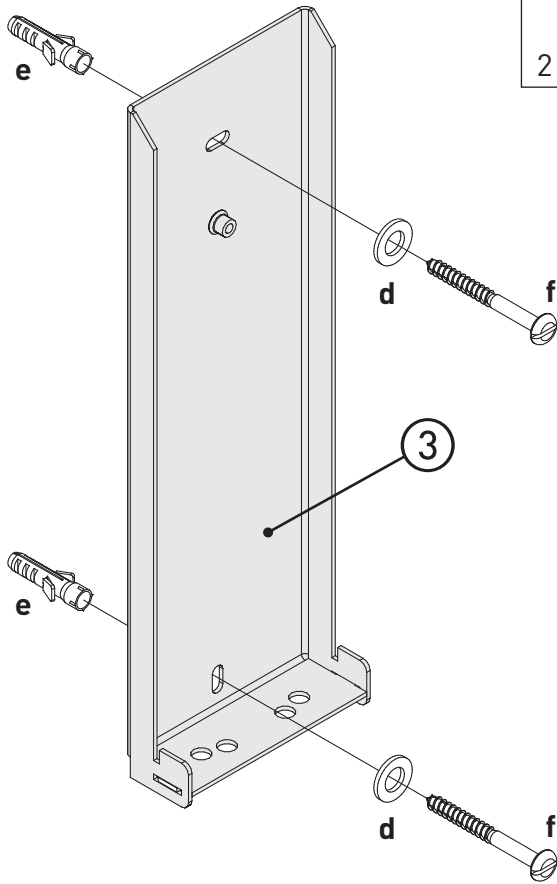

1

5891

2

5891

3**# 5891****4****# 5891**

	Size (mm)
A	max. 75
B	max. 70
C	185-235

Size B ≤ 65 mm

5

5891

6

5891

7

5893

8

5893

9**# 5893**

	Size (mm)
A	max. 75
B	max. 70
C	185-235

C

Size B ≤ 65 mm

**10****# 5893**

DURABLE

DURABLE · Hunke & Jochheim GmbH & Co. KG
 Westfalenstraße 77-79 · 58636 Iserlohn
 T +49 (0)2371 662-0 · F +49 (0)2371 662-221
 durable@durable.de · durable.de