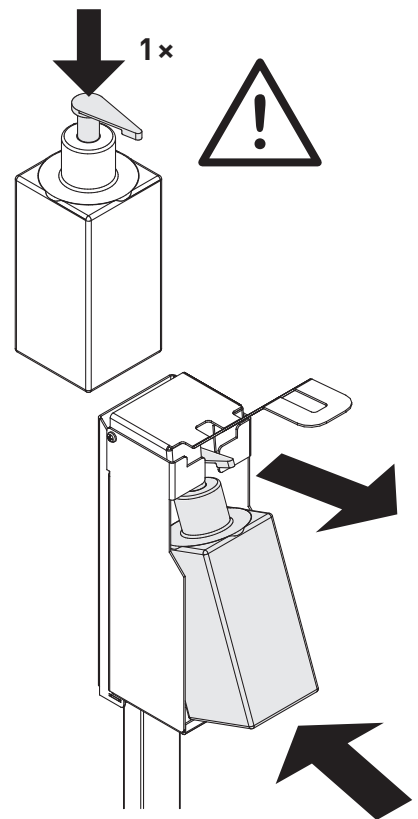

1

5891

2

5891

3**# 5891****4****# 5891**

	Size (mm)
A	max. 75
B	max. 70
C	185-235

Size B ≤ 65 mm

5

5891

6

5891

7

5893

8

5893

9**# 5893**

	Size (mm)
A	max. 75
B	max. 70
C	185-235

C

Size B ≤ 65 mm

**10****# 5893**

DURABLE

DURABLE · Hunke & Jochheim GmbH & Co. KG
 Westfalenstraße 77-79 · 58636 Iserlohn
 T +49 (0)2371 662-0 · F +49 (0)2371 662-221
 durable@durable.de · durable.de