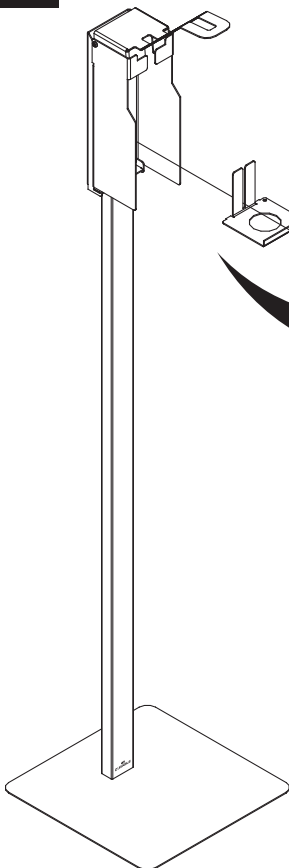

1

5891

2

5891

3**# 5891****4****# 5891**

	Size (mm)
A	max. 75
B	max. 70
C	185-235

Size B ≤ 65 mm

5

5891

6

5891

7

5893

8

5893

9**# 5893**

	Size (mm)
A	max. 75
B	max. 70
C	185-235

C

Size B ≤ 65 mm

**10****# 5893**

DURABLE

DURABLE · Hunke & Jochheim GmbH & Co. KG
 Westfalenstraße 77-79 · 58636 Iserlohn
 T +49 (0)2371 662-0 · F +49 (0)2371 662-221
 durable@durable.de · durable.de