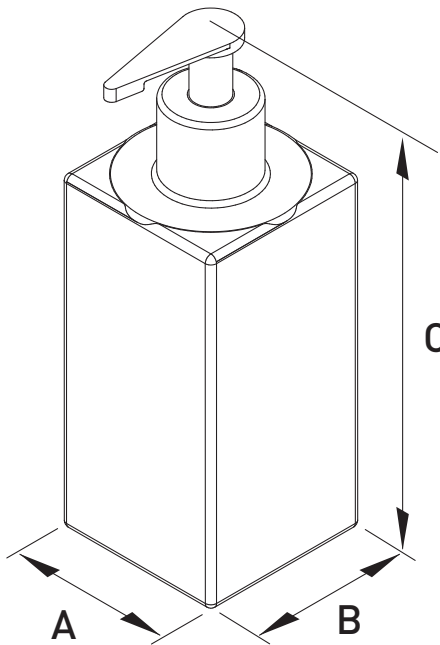

1

5891

2

5891

3**# 5891****4****# 5891**

	Size (mm)
A	max. 75
B	max. 70
C	185-235

Size B ≤ 65 mm

5

5891

6

5891

7

5893

8

5893

9**# 5893**

	Size (mm)
A	max. 75
B	max. 70
C	185-235

C

Size B ≤ 65 mm

**10****# 5893**

DURABLE

DURABLE · Hunke & Jochheim GmbH & Co. KG
 Westfalenstraße 77-79 · 58636 Iserlohn
 T +49 (0)2371 662-0 · F +49 (0)2371 662-221
 durable@durable.de · durable.de