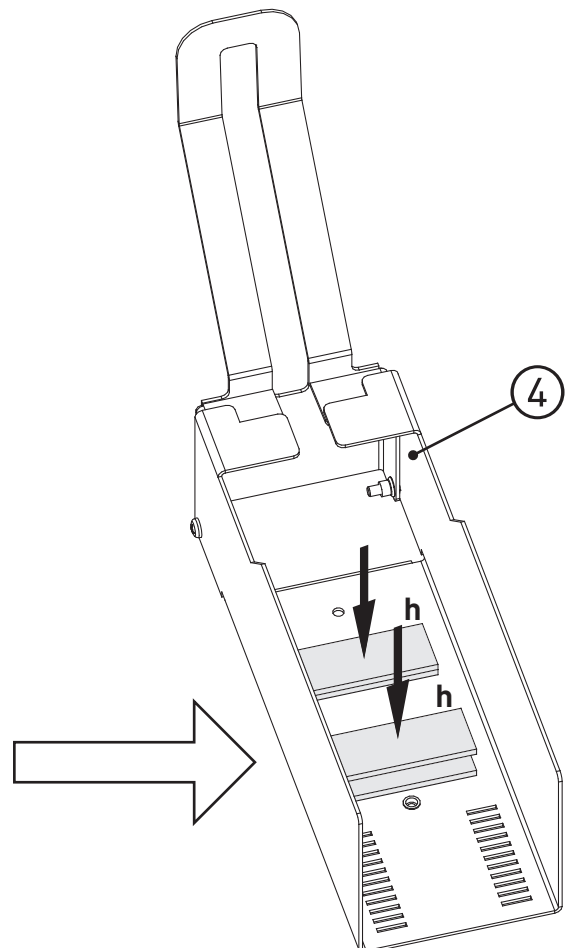

1

5891

2

5891

3**# 5891****4****# 5891**

	Size (mm)
A	max. 75
B	max. 70
C	185-235

Size B ≤ 65 mm

5

5891

6

5891

7

5893

8

5893

9**# 5893**

	Size (mm)
A	max. 75
B	max. 70
C	185-235

C

Size B ≤ 65 mm

**10****# 5893**

DURABLE

DURABLE · Hunke & Jochheim GmbH & Co. KG
 Westfalenstraße 77-79 · 58636 Iserlohn
 T +49 (0)2371 662-0 · F +49 (0)2371 662-221
 durable@durable.de · durable.de