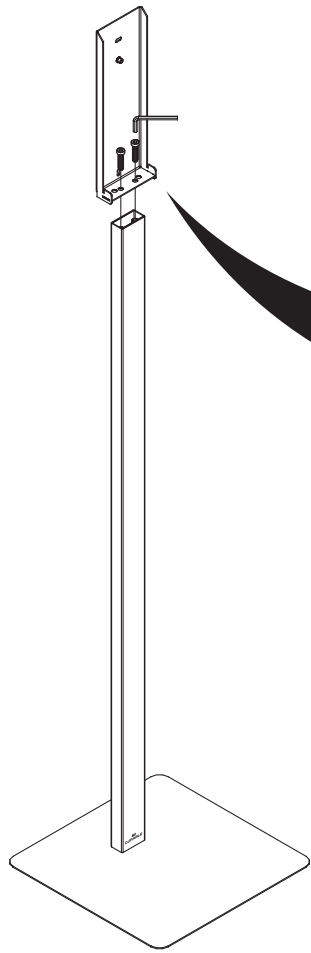

1

5891

2

5891

3**# 5891****4****# 5891**

	Size (mm)
A	max. 75
B	max. 70
C	185-235

Size B ≤ 65 mm

5

5891

6

5891

7

5893

8

5893

9**# 5893**

	Size (mm)
A	max. 75
B	max. 70
C	185-235

C

Size B ≤ 65 mm

**10****# 5893**

DURABLE

DURABLE · Hunke & Jochheim GmbH & Co. KG
 Westfalenstraße 77-79 · 58636 Iserlohn
 T +49 (0)2371 662-0 · F +49 (0)2371 662-221
 durable@durable.de · durable.de