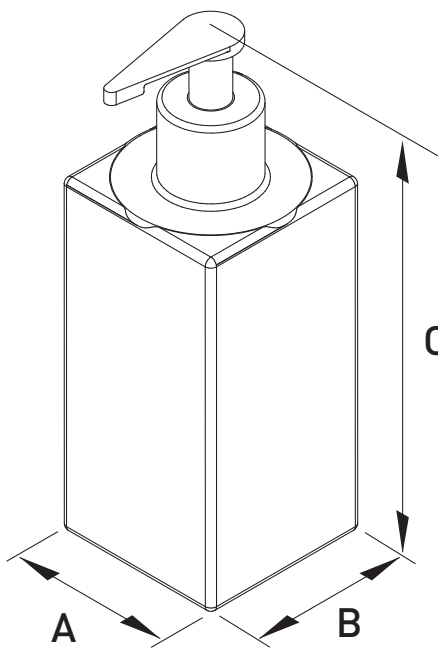

1

5891

2

5891

3**# 5891****4****# 5891**

	Size (mm)
A	max. 75
B	max. 70
C	185-235

Size B ≤ 65 mm

5

	Size (mm)
A	max. 75
B	max. 70
C	185-235

C

Size B ≤ 65 mm

**10****# 5893**

DURABLE

DURABLE · Hunke & Jochheim GmbH & Co. KG
 Westfalenstraße 77-79 · 58636 Iserlohn
 T +49 (0)2371 662-0 · F +49 (0)2371 662-221
 durable@durable.de · durable.de